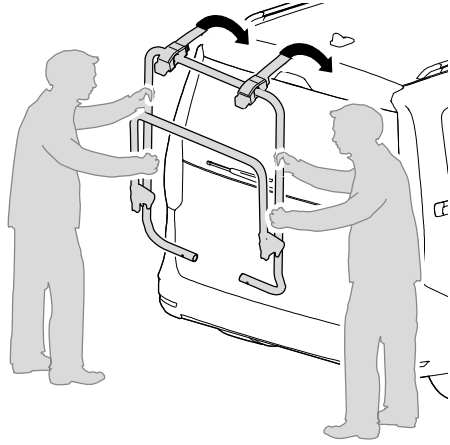

1

IT) Bocche esclusivamente di metallo.  
 EN) Only full metal receivers.  
 ES) Casquillos exclusivamente metálicos.  
 FR) Douilles uniquement en métal.  
 DE) Gewindeöffnung muss aus Metall sein.

2

3

4