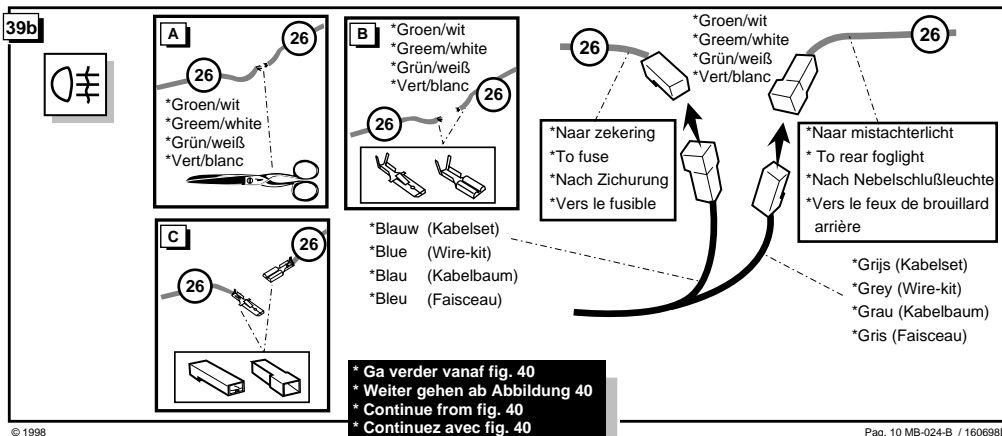

Montage-handleiding elektrokabelset voor
trekhaak met 12-N contactdoos
vlg. DIN/ISO norm 1724

Fitting instructions electric wiringkit
towbar with 12-N socket up to
DIN/ISO norm 1724

Einbauanleitung Elektrosatz
Anhängervorrichtung mit 12-N Steckdose
lt. DIN/ISO Norm 1724

Instructions de montage du faisceau
électrique pour crochet d'attelage
conforme à la norme DIN/ISO 1724
prise 12-N

MERCEDES W202 / S202

Bestel Nr.: MB-024-B

* Teilliste

* Liste de pieces

* Part list

* Onderdelenlijst

57

! CONTROLEER FUNCTIES !
 CHECK FUNCTIONS !
 FUNKTIONEN KONTROLIEREN !
 CONTRÔLER LES FONCTIONS !

22

! * Indien niet aanwezig, handelingen volgens fig. 22A, 22B, 23A en 23B
 * If not present, use fig. 22A, 22B, 23A and 23B
 * Wenn nicht anwesend, Fig. 22A, 22B, 23A und 23B benutzen
 * Si absent, suivre le mode d'emploi à partir de la fig. 22A, 22B, 23A et 23B

22A

22B

36	Kabelset-Wiring-harness-Kabelbaum-Faisceau		Zekering-Fuse-Sicherung-Fusible
Voor/before/vor/avant 12/94	Blauw-blue-blaue-bleu		grijs/groen-grey/green-grau/grün-gris/vert (28)
Zie-See-Sehen-Voir 37	Grijs-grey-grau-gris		grijs/groen-grey/green-grau/grün-gris/vert (28)
	Zwart-black-schwarz-noir		grijs/zwart-grey/black-grau/schwarz-gris/noir (18)
	Bruin-brown-braun-marron		grijs/rood-grey/red-grau/rot-gris/rouge (24)
12/94 - 5/97	Blauw-blue-blaue-bleu		groen/wit-green/white-grün/weiß-vert/blanc (17)
Zie-See-Sehen-Voir 38	Grijs-grey-grau-gris		groen/wit-green/white-grün/weiß-vert/blanc (17)
	Zwart-black-schwarz-noir		grijs/zwart-grey/black-grau/schwarz-gris/noir (16)
	Bruin-brown-braun-marron		grijs/rood-grey/red-grau/rot-gris/rouge (15)
Na/after/nach/après 5/97	Blauw-blue-blaue-bleu		groen/wit-green/white-grün/weiß-vert/blanc (26)
Zie-See-Sehen-Voir 39	Grijs-grey-grau-gris		groen/wit-green/white-grün/weiß-vert/blanc (26)
	Zwart-black-schwarz-noir		grijs/zwart-grey/black-grau/schwarz-gris/noir (25)
	Bruin-brown-braun-marron		grijs/rood-grey/red-grau/rot-gris/rouge (24)