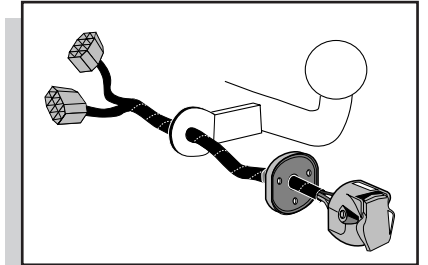

Montage-handleiding elektrokabelset voor
trekhaak met 12-N contactdoos
vlg. DIN/ISO norm 1724

Fitting instructions electric wiringkit
towbar with 12-N socket up to
DIN/ISO norm 1724

Einbauanleitung Elektrosatz
Anhängervorrichtung mit 12-N Steckdose
lt. DIN/ISO Norm 1724

Instructions de montage du faisceau
électrique pour crochet d'attelage
conforme à la norme DIN/ISO 1724
prise 12-N

MERCEDES W202 / S202

Bestel Nr.: MB-024-B

* Teilliste

* Liste de pieces

* Part list

* Onderdelenlijst