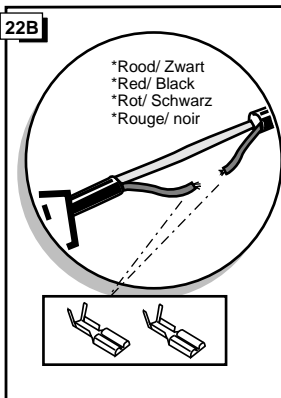

Montage-handleiding elektrokabelset voor
trekhaak met 12-N contactdoos
vlg. DIN/ISO norm 1724

Fitting instructions electric wiringkit
towbar with 12-N socket up to
DIN/ISO norm 1724

Einbauanleitung Elektrosatz
Anhängervorrichtung mit 12-N Steckdose
lt. DIN/ISO Norm 1724

Instructions de montage du faisceau
électrique pour crochet d'attelage
conforme à la norme DIN/ISO 1724
prise 12-N

MERCEDES W202 / S202

Bestel Nr.: MB-024-B

* Teilliste

* Liste de pieces

* Part list

* Onderdelenlijst

57

! CONTROLEER FUNCTIES !
 CHECK FUNCTIONS !
 FUNKTIONEN KONTROLIEREN !
 CONTRÔLER LES FONCTIONS !

22

! * Indien niet aanwezig, handelingen volgens fig. 22A, 22B, 23A en 23B
 * If not present, use fig. 22A, 22B, 23A and 23B
 * Wenn nicht anwesend, Fig. 22A, 22B, 23A und 23B benutzen
 * Si absent, suivre le mode d'emploi à partir de la fig. 22A, 22B, 23A et 23B

22A

22B

36	Kabelset-Wiring-harness-Kabelbaum-Faisceau		Zekering-Fuse-Sicherung-Fusible
Voor/before/vor/avant 12/94	Blauw-blue-blaue-bleu		grijs/groen-grey/green-grau/grün-gris/vert (28)
Zie-See-Sehen-Voir 37	Grijs-grey-grau-gris		grijs/groen-grey/green-grau/grün-gris/vert (28)
	Zwart-black-schwarz-noir		grijs/zwart-grey/black-grau/schwarz-gris/noir (18)
	Bruin-brown-braun-marron		grijs/rood-grey/red-grau/rot-gris/rouge (24)
12/94 - 5/97	Blauw-blue-blaue-bleu		groen/wit-green/white-grün/weiß-vert/blanc (17)
Zie-See-Sehen-Voir 38	Grijs-grey-grau-gris		groen/wit-green/white-grün/weiß-vert/blanc (17)
	Zwart-black-schwarz-noir		grijs/zwart-grey/black-grau/schwarz-gris/noir (16)
	Bruin-brown-braun-marron		grijs/rood-grey/red-grau/rot-gris/rouge (15)
Na/after/nach/après 5/97	Blauw-blue-blaue-bleu		groen/wit-green/white-grün/weiß-vert/blanc (26)
Zie-See-Sehen-Voir 39	Grijs-grey-grau-gris		groen/wit-green/white-grün/weiß-vert/blanc (26)
	Zwart-black-schwarz-noir		grijs/zwart-grey/black-grau/schwarz-gris/noir (25)
	Bruin-brown-braun-marron		grijs/rood-grey/red-grau/rot-gris/rouge (24)