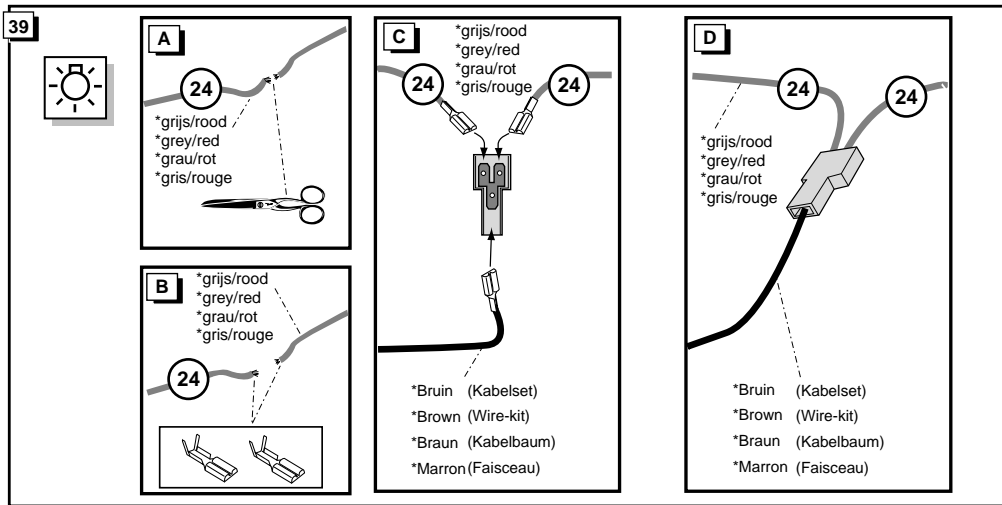

Montage-handleiding elektrokabelset voor
trekhaak met 12-N contactdoos
vlg. DIN/ISO norm 1724

Fitting instructions electric wiringkit
towbar with 12-N socket up to
DIN/ISO norm 1724

Einbauanleitung Elektrosatz
Anhängervorrichtung mit 12-N Steckdose
lt. DIN/ISO Norm 1724

Instructions de montage du faisceau
électrique pour crochet d'attelage
conforme à la norme DIN/ISO 1724
prise 12-N

MERCEDES W202 / S202

Bestel Nr.: MB-024-B

* Teilliste

* Liste de pieces

* Part list

* Onderdelenlijst

22A

22B

36	Kabelset-Wiring-harness-Kabelbaum-Faisceau		Zekering-Fuse-Sicherung-Fusible
Voor/before/vor/avant 12/94	Blauw-blue-blaue-bleu		grijs/groen-grey/green-grau/grün-gris/vert (28)
Zie-See-Sehen-Voir 37	Grijs-grey-grau-gris		grijs/groen-grey/green-grau/grün-gris/vert (28)
	Zwart-black-schwarz-noir		grijs/zwart-grey/black-grau/schwarz-gris/noir (18)
	Bruin-brown-braun-marron		grijs/rood-grey/red-grau/rot-gris/rouge (24)
12/94 - 5/97	Blauw-blue-blaue-bleu		groen/wit-green/white-grün/weiß-vert/blanc (17)
Zie-See-Sehen-Voir 38	Grijs-grey-grau-gris		groen/wit-green/white-grün/weiß-vert/blanc (17)
	Zwart-black-schwarz-noir		grijs/zwart-grey/black-grau/schwarz-gris/noir (16)
	Bruin-brown-braun-marron		grijs/rood-grey/red-grau/rot-gris/rouge (15)
Na/after/nach/après 5/97	Blauw-blue-blaue-bleu		groen/wit-green/white-grün/weiß-vert/blanc (26)
Zie-See-Sehen-Voir 39	Grijs-grey-grau-gris		groen/wit-green/white-grün/weiß-vert/blanc (26)
	Zwart-black-schwarz-noir		grijs/zwart-grey/black-grau/schwarz-gris/noir (25)
	Bruin-brown-braun-marron		grijs/rood-grey/red-grau/rot-gris/rouge (24)