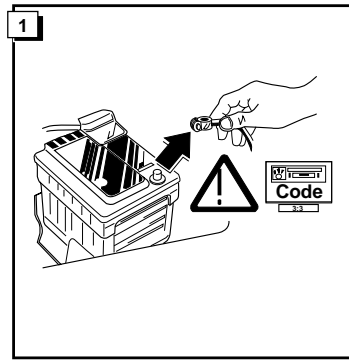

Montage-handleiding elektrokabelset voor
trekhaak met 12-N contactdoos
vlg. DIN/ISO norm 1724

Fitting instructions electric wiringkit
towbar with 12-N socket up to
DIN/ISO norm 1724

Einbauanleitung Elektrosatz
Anhängervorrichtung mit 12-N Steckdose
lt. DIN/ISO Norm 1724

Instructions de montage du faisceau
électrique pour crochet d'attelage
conforme à la norme DIN/ISO 1724
prise 12-N

MERCEDES W202 / S202

Bestel Nr.: MB-024-B

* Teilliste

* Liste de pieces

* Part list

* Onderdelenlijst