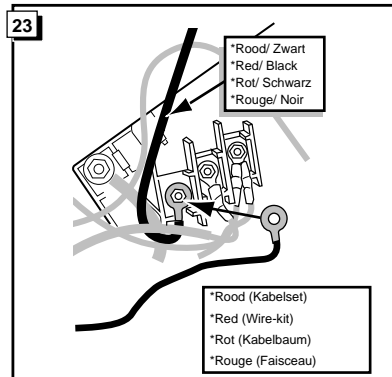

Montage-handleiding elektrokabelset voor
trekhaak met 12-N contactdoos
vlg. DIN/ISO norm 1724

Fitting instructions electric wiringkit
towbar with 12-N socket up to
DIN/ISO norm 1724

Einbauanleitung Elektrosatz
Anhängervorrichtung mit 12-N Steckdose
lt. DIN/ISO Norm 1724

Instructions de montage du faisceau
électrique pour crochet d'attelage
conforme à la norme DIN/ISO 1724
prise 12-N

MERCEDES W202 / S202

Bestel Nr.: MB-024-B

* Teilliste

* Liste de pieces

* Part list

* Onderdelenlijst

57

! CONTROLEER FUNCTIES !
 CHECK FUNCTIONS !
 FUNKTIONEN KONTROLIEREN !
 CONTRÔLER LES FONCTIONS !

22

! * Indien niet aanwezig, handelingen volgens fig. 22A, 22B, 23A en 23B
 * If not present, use fig. 22A, 22B, 23A and 23B
 * Wenn nicht anwesend, Fig. 22A, 22B, 23A und 23B benutzen
 * Si absent, suivre le mode d'emploi à partir de la fig. 22A, 22B, 23A et 23B

22A

22B

36	Kabelset-Wiring-harness-Kabelbaum-Faisceau		Zekering-Fuse-Sicherung-Fusible
Voor/before/vor/avant 12/94	Blauw-blue-blaue-bleu		grijs/groen-grey/green-grau/grün-gris/vert (28)
Zie-See-Sehen-Voir 37	Grijs-grey-grau-gris		grijs/groen-grey/green-grau/grün-gris/vert (28)
	Zwart-black-schwarz-noir		grijs/zwart-grey/black-grau/schwarz-gris/noir (18)
	Bruin-brown-braun-marron		grijs/rood-grey/red-grau/rot-gris/rouge (24)
12/94 - 5/97	Blauw-blue-blaue-bleu		groen/wit-green/white-grün/weiß-vert/blanc (17)
Zie-See-Sehen-Voir 38	Grijs-grey-grau-gris		groen/wit-green/white-grün/weiß-vert/blanc (17)
	Zwart-black-schwarz-noir		grijs/zwart-grey/black-grau/schwarz-gris/noir (16)
	Bruin-brown-braun-marron		grijs/rood-grey/red-grau/rot-gris/rouge (15)
Na/after/nach/après 5/97	Blauw-blue-blaue-bleu		groen/wit-green/white-grün/weiß-vert/blanc (26)
Zie-See-Sehen-Voir 39	Grijs-grey-grau-gris		groen/wit-green/white-grün/weiß-vert/blanc (26)
	Zwart-black-schwarz-noir		grijs/zwart-grey/black-grau/schwarz-gris/noir (25)
	Bruin-brown-braun-marron		grijs/rood-grey/red-grau/rot-gris/rouge (24)