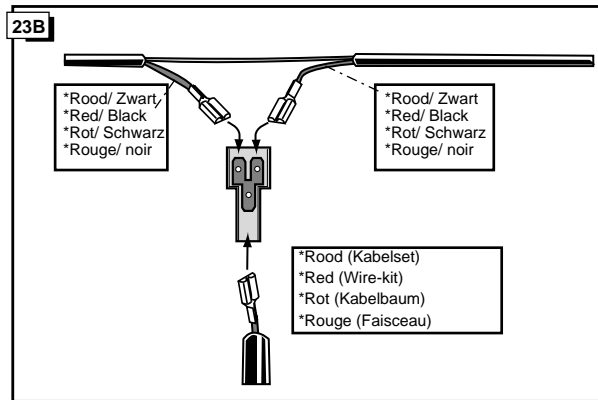

Montage-handleiding elektrokabelset voor
trekhaak met 12-N contactdoos
vlg. DIN/ISO norm 1724

Fitting instructions electric wiringkit
towbar with 12-N socket up to
DIN/ISO norm 1724

Einbauanleitung Elektrosatz
Anhängervorrichtung mit 12-N Steckdose
lt. DIN/ISO Norm 1724

Instructions de montage du faisceau
électrique pour crochet d'attelage
conforme à la norme DIN/ISO 1724
prise 12-N

MERCEDES W202 / S202

Bestel Nr.: MB-024-B

* Teilliste

* Liste de pieces

* Part list

* Onderdelenlijst

57

! CONTROLEER FUNCTIES !
 CHECK FUNCTIONS !
 FUNKTIONEN KONTROLIEREN !
 CONTRÔLER LES FONCTIONS !

22

! * Indien niet aanwezig, handelingen volgens fig. 22A, 22B, 23A en 23B
 * If not present, use fig. 22A, 22B, 23A and 23B
 * Wenn nicht anwesend, Fig. 22A, 22B, 23A und 23B benutzen
 * Si absent, suivre le mode d'emploi à partir de la fig. 22A, 22B, 23A et 23B

22A

22B

36	Kabelset-Wiring-harness-Kabelbaum-Faisceau		Zekering-Fuse-Sicherung-Fusible
Voor/before/vor/avant 12/94	Blauw-blue-blaue-bleu		grijs/groen-grey/green-grau/grün-gris/vert (28)
Zie-See-Sehen-Voir 37	Grijs-grey-grau-gris		grijs/groen-grey/green-grau/grün-gris/vert (28)
	Zwart-black-schwarz-noir		grijs/zwart-grey/black-grau/schwarz-gris/noir (18)
	Bruin-brown-braun-marron		grijs/rood-grey/red-grau/rot-gris/rouge (24)
12/94 - 5/97	Blauw-blue-blaue-bleu		groen/wit-green/white-grün/weiß-vert/blanc (17)
Zie-See-Sehen-Voir 38	Grijs-grey-grau-gris		groen/wit-green/white-grün/weiß-vert/blanc (17)
	Zwart-black-schwarz-noir		grijs/zwart-grey/black-grau/schwarz-gris/noir (16)
	Bruin-brown-braun-marron		grijs/rood-grey/red-grau/rot-gris/rouge (15)
Na/after/nach/après 5/97	Blauw-blue-blaue-bleu		groen/wit-green/white-grün/weiß-vert/blanc (26)
Zie-See-Sehen-Voir 39	Grijs-grey-grau-gris		groen/wit-green/white-grün/weiß-vert/blanc (26)
	Zwart-black-schwarz-noir		grijs/zwart-grey/black-grau/schwarz-gris/noir (25)
	Bruin-brown-braun-marron		grijs/rood-grey/red-grau/rot-gris/rouge (24)