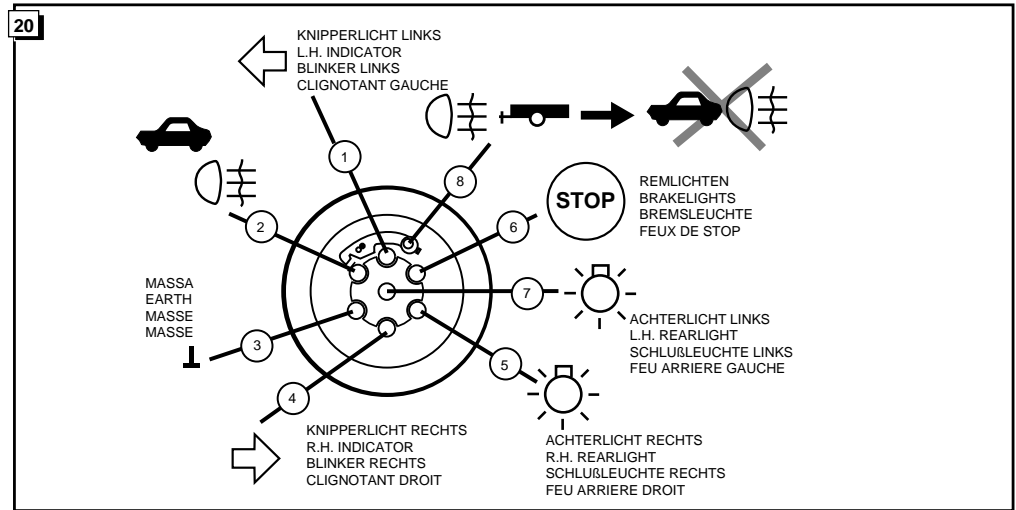

Montage-handleiding elektrokabelset voor
trekhaak met 12-N contactdoos
vlg. DIN/ISO norm 1724

Fitting instructions electric wiringkit
towbar with 12-N socket up to
DIN/ISO norm 1724

Einbauanleitung Elektrosatz
Anhängervorrichtung mit 12-N Steckdose
lt. DIN/ISO Norm 1724

Instructions de montage du faisceau
électrique pour crochet d'attelage
conforme à la norme DIN/ISO 1724
prise 12-N

MERCEDES W202 / S202

Bestel Nr.: MB-024-B

* Teilliste

* Liste de pieces

* Part list

* Onderdelenlijst

W202

S 202

21

	NL	GB	D	FR
1 = L	GEEL	YELLOW	GELB	JAUNE
2 = 54-G	BLAUW	BLUE	BLAU	BLEU
3 = 31	WIT	WHITE	WEIß	BLANC
4 = R	GROEN	GREEN	GRÜN	VERT
5 = 58-R	BRUIN	BROWN	BRAUN	MARRON
6 = 54	ROOD	RED	ROT	ROUGE
7 = 58-L	ZWART	BLACK	SCHWARZ	NOIR
8 = 58-B	GRIJS	GREY	GRAU	GRIS