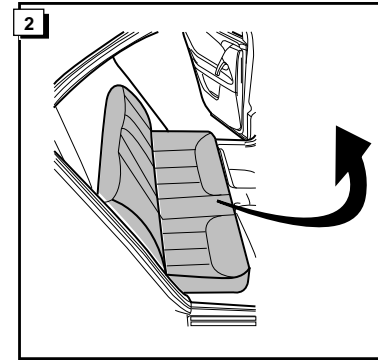

Montage-handleiding elektrokabelset voor
trekhaak met 12-N contactdoos
vlg. DIN/ISO norm 1724

Fitting instructions electric wiringkit
towbar with 12-N socket up to
DIN/ISO norm 1724

Einbauanleitung Elektrosatz
Anhängervorrichtung mit 12-N Steckdose
lt. DIN/ISO Norm 1724

Instructions de montage du faisceau
électrique pour crochet d'attelage
conforme à la norme DIN/ISO 1724
prise 12-N

MERCEDES W202 / S202

Bestel Nr.: MB-024-B

* Teilliste

* Liste de pieces

* Part list

* Onderdelenlijst