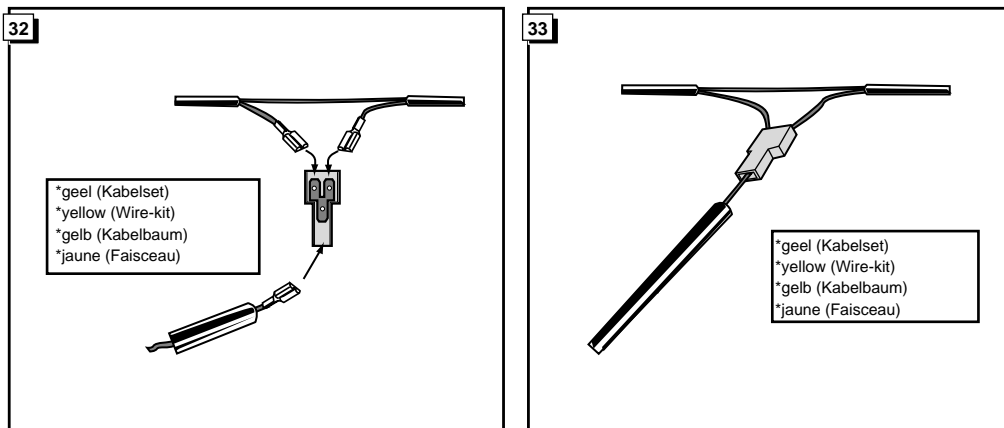

Montage-handleiding elektrokabelset voor
trekhaak met 12-N contactdoos
vlg. DIN/ISO norm 1724

Fitting instructions electric wiringkit
towbar with 12-N socket up to
DIN/ISO norm 1724

Einbauanleitung Elektrosatz
Anhängervorrichtung mit 12-N Steckdose
lt. DIN/ISO Norm 1724

Instructions de montage du faisceau
électrique pour crochet d'attelage
conforme à la norme DIN/ISO 1724
prise 12-N

MERCEDES W202 / S202

Bestel Nr.: MB-024-B

* Teilliste

* Liste de pieces

* Part list

* Onderdelenlijst

57

! CONTROLEER FUNCTIES !
 CHECK FUNCTIONS !
 FUNKTIONEN KONTROLIEREN !
 CONTRÔLER LES FONCTIONS !

22

! * Indien niet aanwezig, handelingen volgens fig. 22A, 22B, 23A en 23B
 * If not present, use fig. 22A, 22B, 23A and 23B
 * Wenn nicht anwesend, Fig. 22A, 22B, 23A und 23B benutzen
 * Si absent, suivre le mode d'emploi à partir de la fig. 22A, 22B, 23A et 23B

22A

22B

36	Kabelset-Wiring-harness-Kabelbaum-Faisceau		Zekering-Fuse-Sicherung-Fusible
Voor/before/vor/avant 12/94	Blauw-blue-blaue-bleu		grijs/groen-grey/green-grau/grün-gris/vert (28)
Zie-See-Sehen-Voir 37	Grijs-grey-grau-gris		grijs/groen-grey/green-grau/grün-gris/vert (28)
	Zwart-black-schwarz-noir		grijs/zwart-grey/black-grau/schwarz-gris/noir (18)
	Bruin-brown-braun-marron		grijs/rood-grey/red-grau/rot-gris/rouge (24)
12/94 - 5/97	Blauw-blue-blaue-bleu		groen/wit-green/white-grün/weiß-vert/blanc (17)
Zie-See-Sehen-Voir 38	Grijs-grey-grau-gris		groen/wit-green/white-grün/weiß-vert/blanc (17)
	Zwart-black-schwarz-noir		grijs/zwart-grey/black-grau/schwarz-gris/noir (16)
	Bruin-brown-braun-marron		grijs/rood-grey/red-grau/rot-gris/rouge (15)
Na/after/nach/après 5/97	Blauw-blue-blaue-bleu		groen/wit-green/white-grün/weiß-vert/blanc (26)
Zie-See-Sehen-Voir 39	Grijs-grey-grau-gris		groen/wit-green/white-grün/weiß-vert/blanc (26)
	Zwart-black-schwarz-noir		grijs/zwart-grey/black-grau/schwarz-gris/noir (25)
	Bruin-brown-braun-marron		grijs/rood-grey/red-grau/rot-gris/rouge (24)