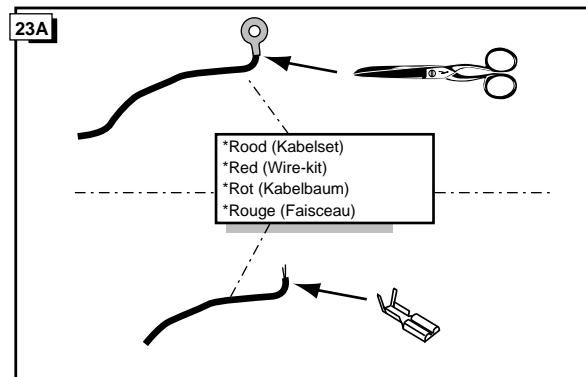

Montage-handleiding elektrokabelset voor
trekhaak met 12-N contactdoos
vlg. DIN/ISO norm 1724

Fitting instructions electric wiringkit
towbar with 12-N socket up to
DIN/ISO norm 1724

Einbauanleitung Elektrosatz
Anhängervorrichtung mit 12-N Steckdose
lt. DIN/ISO Norm 1724

Instructions de montage du faisceau
électrique pour crochet d'attelage
conforme à la norme DIN/ISO 1724
prise 12-N

MERCEDES W202 / S202

Bestel Nr.: MB-024-B

* Teilliste

* Liste de pieces

* Part list

* Onderdelenlijst

57

! CONTROLEER FUNCTIES !
 CHECK FUNCTIONS !
 FUNKTIONEN KONTROLIEREN !
 CONTRÔLER LES FONCTIONS !

22

! * Indien niet aanwezig, handelingen volgens fig. 22A, 22B, 23A en 23B
 * If not present, use fig. 22A, 22B, 23A and 23B
 * Wenn nicht anwesend, Fig. 22A, 22B, 23A und 23B benutzen
 * Si absent, suivre le mode d'emploi à partir de la fig. 22A, 22B, 23A et 23B

22A

22B

36	Kabelset-Wiring-harness-Kabelbaum-Faisceau		Zekering-Fuse-Sicherung-Fusible
Voor/before/vor/avant 12/94	Blauw-blue-blaue-bleu		grijs/groen-grey/green-grau/grün-gris/vert (28)
Zie-See-Sehen-Voir 37	Grijs-grey-grau-gris		grijs/groen-grey/green-grau/grün-gris/vert (28)
	Zwart-black-schwarz-noir		grijs/zwart-grey/black-grau/schwarz-gris/noir (18)
	Bruin-brown-braun-marron		grijs/rood-grey/red-grau/rot-gris/rouge (24)
12/94 - 5/97	Blauw-blue-blaue-bleu		groen/wit-green/white-grün/weiß-vert/blanc (17)
Zie-See-Sehen-Voir 38	Grijs-grey-grau-gris		groen/wit-green/white-grün/weiß-vert/blanc (17)
	Zwart-black-schwarz-noir		grijs/zwart-grey/black-grau/schwarz-gris/noir (16)
	Bruin-brown-braun-marron		grijs/rood-grey/red-grau/rot-gris/rouge (15)
Na/after/nach/après 5/97	Blauw-blue-blaue-bleu		groen/wit-green/white-grün/weiß-vert/blanc (26)
Zie-See-Sehen-Voir 39	Grijs-grey-grau-gris		groen/wit-green/white-grün/weiß-vert/blanc (26)
	Zwart-black-schwarz-noir		grijs/zwart-grey/black-grau/schwarz-gris/noir (25)
	Bruin-brown-braun-marron		grijs/rood-grey/red-grau/rot-gris/rouge (24)