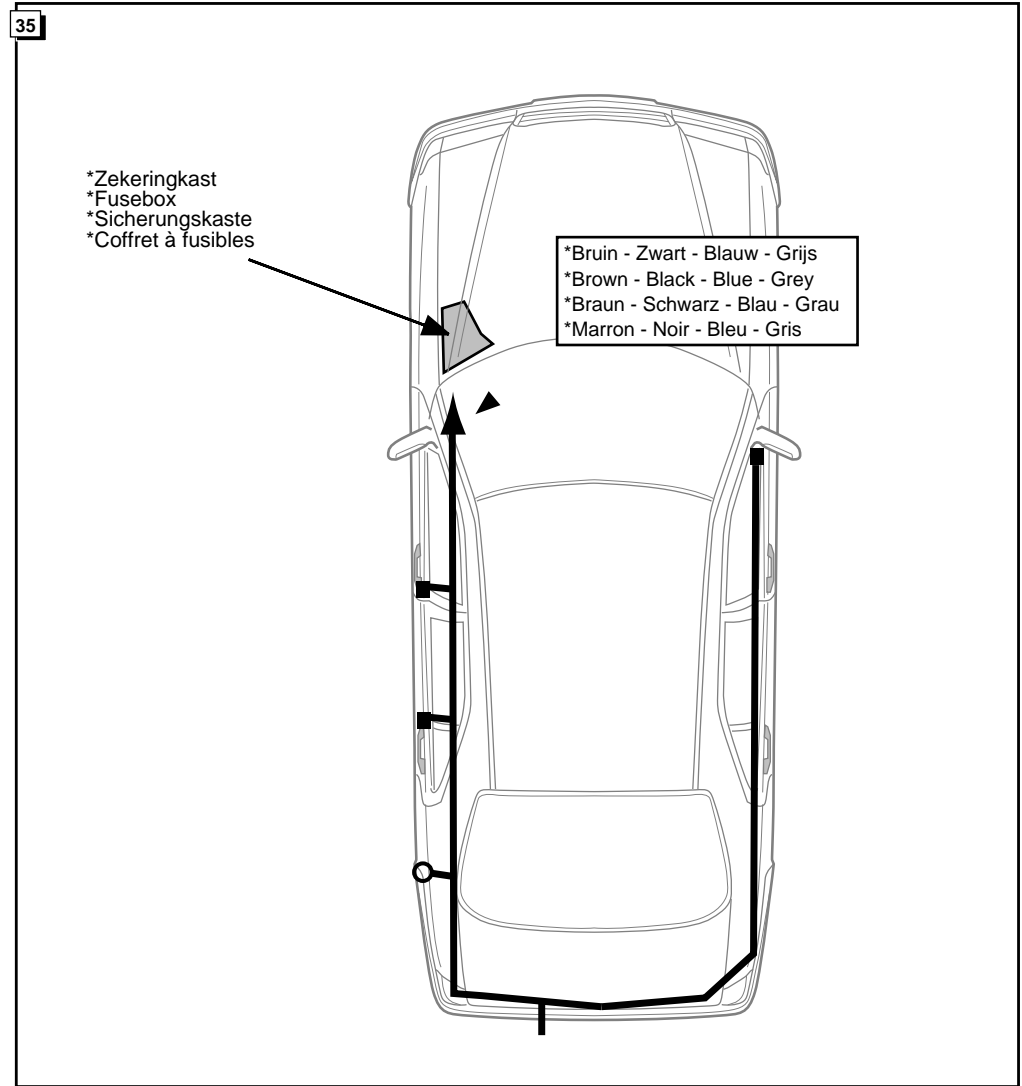

Montage-handleiding elektrokabelset voor
trekhaak met 12-N contactdoos
vlg. DIN/ISO norm 1724

Fitting instructions electric wiringkit
towbar with 12-N socket up to
DIN/ISO norm 1724

Einbauanleitung Elektrosatz
Anhängervorrichtung mit 12-N Steckdose
lt. DIN/ISO Norm 1724

Instructions de montage du faisceau
électrique pour crochet d'attelage
conforme à la norme DIN/ISO 1724
prise 12-N

MERCEDES W202 / S202

Bestel Nr.: MB-024-B

* Teilliste

* Liste de pieces

* Part list

* Onderdelenlijst

22A

22B

36	Kabelset-Wiring-harness-Kabelbaum-Faisceau		Zekering-Fuse-Sicherung-Fusible
Voor/before/vor/avant 12/94	Blauw-blue-blaue-bleu		grijs/groen-grey/green-grau/grün-gris/vert (28)
Zie-See-Sehen-Voir 37	Grijs-grey-grau-gris		grijs/groen-grey/green-grau/grün-gris/vert (28)
	Zwart-black-schwarz-noir		grijs/zwart-grey/black-grau/schwarz-gris/noir (18)
	Bruin-brown-braun-marron		grijs/rood-grey/red-grau/rot-gris/rouge (24)
12/94 - 5/97	Blauw-blue-blaue-bleu		groen/wit-green/white-grün/weiß-vert/blanc (17)
Zie-See-Sehen-Voir 38	Grijs-grey-grau-gris		groen/wit-green/white-grün/weiß-vert/blanc (17)
	Zwart-black-schwarz-noir		grijs/zwart-grey/black-grau/schwarz-gris/noir (16)
	Bruin-brown-braun-marron		grijs/rood-grey/red-grau/rot-gris/rouge (15)
Na/after/nach/après 5/97	Blauw-blue-blaue-bleu		groen/wit-green/white-grün/weiß-vert/blanc (26)
Zie-See-Sehen-Voir 39	Grijs-grey-grau-gris		groen/wit-green/white-grün/weiß-vert/blanc (26)
	Zwart-black-schwarz-noir		grijs/zwart-grey/black-grau/schwarz-gris/noir (25)
	Bruin-brown-braun-marron		grijs/rood-grey/red-grau/rot-gris/rouge (24)