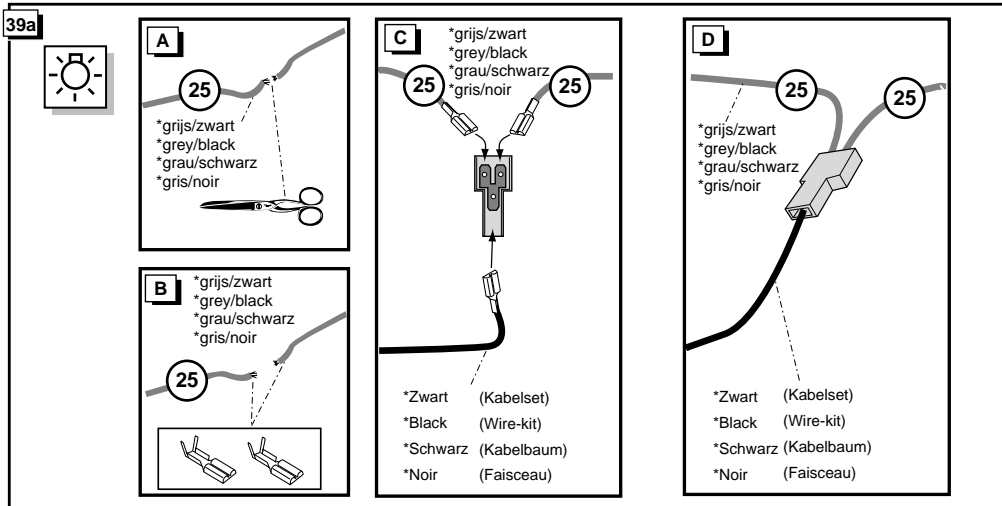

Montage-handleiding elektrokabelset voor
trekhaak met 12-N contactdoos
vlg. DIN/ISO norm 1724

Fitting instructions electric wiringkit
towbar with 12-N socket up to
DIN/ISO norm 1724

Einbauanleitung Elektrosatz
Anhängervorrichtung mit 12-N Steckdose
lt. DIN/ISO Norm 1724

Instructions de montage du faisceau
électrique pour crochet d'attelage
conforme à la norme DIN/ISO 1724
prise 12-N

MERCEDES W202 / S202

Bestel Nr.: MB-024-B

* Teilliste

* Liste de pieces

* Part list

* Onderdelenlijst

22A

22B

36	Kabelset-Wiring-harness-Kabelbaum-Faisceau		Zekering-Fuse-Sicherung-Fusible
Voor/before/vor/avant 12/94	Blauw-blue-blaue-bleu		grijs/groen-grey/green-grau/grün-gris/vert (28)
Zie-See-Sehen-Voir 37	Grijs-grey-grau-gris		grijs/groen-grey/green-grau/grün-gris/vert (28)
	Zwart-black-schwarz-noir		grijs/zwart-grey/black-grau/schwarz-gris/noir (18)
	Bruin-brown-braun-marron		grijs/rood-grey/red-grau/rot-gris/rouge (24)
12/94 - 5/97	Blauw-blue-blaue-bleu		groen/wit-green/white-grün/weiß-vert/blanc (17)
Zie-See-Sehen-Voir 38	Grijs-grey-grau-gris		groen/wit-green/white-grün/weiß-vert/blanc (17)
	Zwart-black-schwarz-noir		grijs/zwart-grey/black-grau/schwarz-gris/noir (16)
	Bruin-brown-braun-marron		grijs/rood-grey/red-grau/rot-gris/rouge (15)
Na/after/nach/après 5/97	Blauw-blue-blaue-bleu		groen/wit-green/white-grün/weiß-vert/blanc (26)
Zie-See-Sehen-Voir 39	Grijs-grey-grau-gris		groen/wit-green/white-grün/weiß-vert/blanc (26)
	Zwart-black-schwarz-noir		grijs/zwart-grey/black-grau/schwarz-gris/noir (25)
	Bruin-brown-braun-marron		grijs/rood-grey/red-grau/rot-gris/rouge (24)