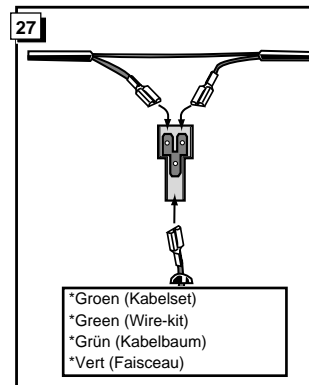

Montage-handleiding elektrokabelset voor
trekhaak met 12-N contactdoos
vlg. DIN/ISO norm 1724

Fitting instructions electric wiringkit
towbar with 12-N socket up to
DIN/ISO norm 1724

Einbauanleitung Elektrosatz
Anhängervorrichtung mit 12-N Steckdose
lt. DIN/ISO Norm 1724

Instructions de montage du faisceau
électrique pour crochet d'attelage
conforme à la norme DIN/ISO 1724
prise 12-N

MERCEDES W202 / S202

Bestel Nr.: MB-024-B

* Teilliste

* Liste de pieces

* Part list

* Onderdelenlijst

57

! CONTROLEER FUNCTIES !
 CHECK FUNCTIONS !
 FUNKTIONEN KONTROLIEREN !
 CONTRÔLER LES FONCTIONS !

22

! * Indien niet aanwezig, handelingen volgens fig. 22A, 22B, 23A en 23B
 * If not present, use fig. 22A, 22B, 23A and 23B
 * Wenn nicht anwesend, Fig. 22A, 22B, 23A und 23B benutzen
 * Si absent, suivre le mode d'emploi à partir de la fig. 22A, 22B, 23A et 23B

22A

22B

36	Kabelset-Wiring-harness-Kabelbaum-Faisceau		Zekering-Fuse-Sicherung-Fusible
Voor/before/vor/avant 12/94	Blauw-blue-blaue-bleu		grijs/groen-grey/green-grau/grün-gris/vert (28)
Zie-See-Sehen-Voir 37	Grijs-grey-grau-gris		grijs/groen-grey/green-grau/grün-gris/vert (28)
	Zwart-black-schwarz-noir		grijs/zwart-grey/black-grau/schwarz-gris/noir (18)
	Bruin-brown-braun-marron		grijs/rood-grey/red-grau/rot-gris/rouge (24)
12/94 - 5/97	Blauw-blue-blaue-bleu		groen/wit-green/white-grün/weiß-vert/blanc (17)
Zie-See-Sehen-Voir 38	Grijs-grey-grau-gris		groen/wit-green/white-grün/weiß-vert/blanc (17)
	Zwart-black-schwarz-noir		grijs/zwart-grey/black-grau/schwarz-gris/noir (16)
	Bruin-brown-braun-marron		grijs/rood-grey/red-grau/rot-gris/rouge (15)
Na/after/nach/après 5/97	Blauw-blue-blaue-bleu		groen/wit-green/white-grün/weiß-vert/blanc (26)
Zie-See-Sehen-Voir 39	Grijs-grey-grau-gris		groen/wit-green/white-grün/weiß-vert/blanc (26)
	Zwart-black-schwarz-noir		grijs/zwart-grey/black-grau/schwarz-gris/noir (25)
	Bruin-brown-braun-marron		grijs/rood-grey/red-grau/rot-gris/rouge (24)