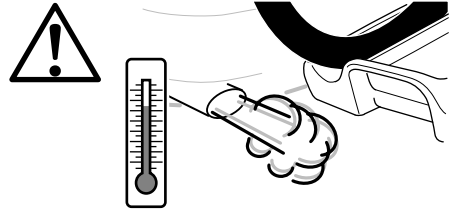

**CITY CRASH**

Complies with ISO norm

16,4 kg

923020

**i**

**i**

40 kg
50 kg
60 kg
≥70 kg

16,5 kg