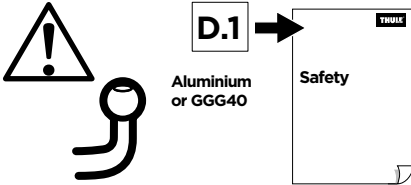

**CITY CRASH**

Complies with ISO norm

16,4 kg

923020

**i**

**i**

40 kg
50 kg
60 kg
≥70 kg

16,5 kg