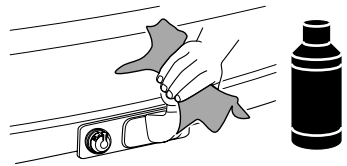

**CITY CRASH**

Complies with ISO norm

16,4 kg

923020

**i**

**i**

40 kg
50 kg
60 kg
≥70 kg

16,5 kg