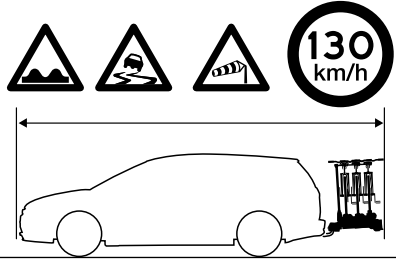

**CITY CRASH**

Complies with ISO norm

16,4 kg

923020

**i**

**i**

40 kg
50 kg
60 kg
≥70 kg

16,5 kg