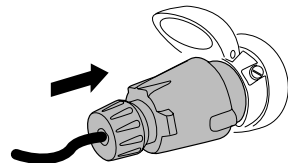

7

922:13-pin

923:7-pin