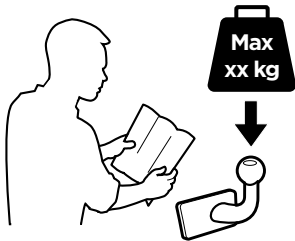

40 kg
50 kg
60 kg
≥70 kg

16,4 kg

Max 23,6 kg
Max 33,6 kg
Max 43,6 kg
Max 51 kg