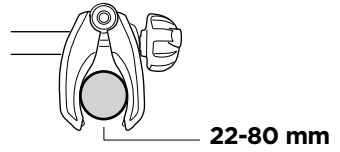

**CITY CRASH**

Complies with ISO norm

16,4 kg

923020

**i**

**i**

40 kg
50 kg
60 kg
≥70 kg

16,5 kg