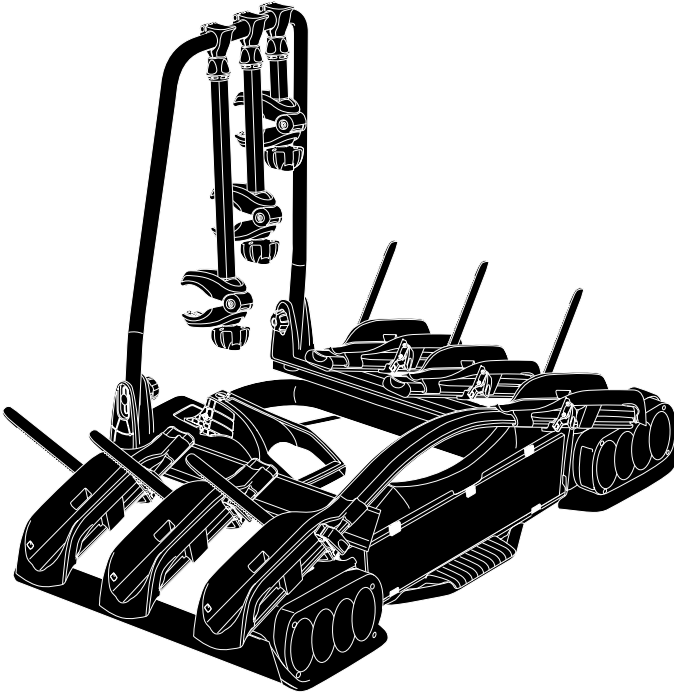

## Thule EuroWay G2

- EN** Tow bar-mounted bike carrier  
**FR** Porte-vélos sur boule d'attelage  
**ES** Portabicicletas de bola de remolque  
**DE** Fahrradträger für die Anhängerkupplung  
**NL** Fietsdrager voor op de trekhaak  
**PT** Suporte para bicicleta para engate  
**IT** Portabici da installare sul gancio da traino  
**SV** Dragkroksmonterad cykelhållare  
**DK** Cykelholder, der er monteret på anhængertræk  
**NO** Hengerfestemonteerte lasteholdere  
**FI** Vetokoukkuun kiinnitettävä polkupyöräteline  
**IS** Hjólágrind á dráttarkúlu  
**ET** Haakekonksule paigaldatav jalgrattahoidik  
**LV** Uz piekabes āķa uzstādāms velosipēdu turētājs  
**LT** Prie gražulo tvirtinami dviračių laikikliai  
**RU** Устанавливаемое на фаркопе крепление для велосипедов  
**UK** Багажник для велосипедів, що монтується на буксирній штанзі  
**PL** Bagażnik rowerowy montowany na haku holowniczym  
**CS** Nosič jízdních kol s montáží na tažné zařízení  
**HU** Vonóhorogra szerelhető kerékpártartó  
**RO** Suport pentru bicicletă montat pe bara de tracțiune  
**SK** Nosič bicyklov s montážou na ťažné zariadenie

- SL** Prtljažnik za kolesa za na vlečno kljuko  
**BG** Багажник за велосипеди, монтиран на теглича  
**HR** Nosač bicikla koji se postavlja na kuku za vuču  
**EL** Σχήμα ποδηλάτου κοσμοδόρου  
**TR** Çeki demirine bağlanan bisiklet taşıyıcı  
**MT** Pembawa basikal yang dipasang pada bar tunda