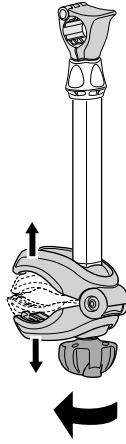

## Thule EuroWay G2

- EN** Tow bar-mounted bike carrier  
**FR** Porte-vélos sur boule d'attelage  
**ES** Portabicicletas de bola de remolque  
**DE** Fahrradträger für die Anhängerkupplung  
**NL** Fietsdrager voor op de trekhaak  
**PT** Suporte para bicicleta para engate  
**IT** Portabici da installare sul gancio da traino  
**SV** Dragkroksmonterad cykelhållare  
**DK** Cykelholder, der er monteret på anhængertræk  
**NO** Hengerfestemonteerte lasteholdere  
**FI** Vetokoukkuun kiinnitettävä polkupyöräteline  
**IS** Hjólágrind á dráttarkúlu  
**ET** Haakekonksule paigaldatav jalgrattahoidik  
**LV** Uz piekabes āķa uzstādāms velosipēdu turētājs  
**LT** Prie gražulo tvirtinami dviračių laikikliai  
**RU** Устанавливаемое на фаркопе крепление для велосипедов  
**UK** Багажник для велосипедів, що монтується на буксирній штанзі  
**PL** Bagażnik rowerowy montowany na haku holowniczym  
**CS** Nosič jízdních kol s montáží na tažné zařízení  
**HU** Vonóhorogra szerelhető kerékpártartó  
**RO** Suport pentru bicicletă montat pe bara de tracțiune  
**SK** Nosič bicyklov s montážou na ťažné zariadenie

Max 23,5 kg
Max 33,5 kg
Max 43,5 kg
Max 51 kg

40 kg
50 kg
60 kg
≥70 kg

16,4 kg

Max 23,6 kg
Max 33,6 kg
Max 43,6 kg
Max 51 kg

1

**A**

**B**

**C**

**2**

**A**

**B**

**C**

**D**

3

4

5