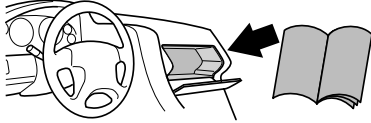

**CITY CRASH**

Complies with ISO norm

16,4 kg

923020

**i**

**i**

40 kg
50 kg
60 kg
≥70 kg

16,5 kg