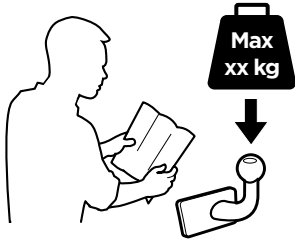

**CITY CRASH**

Complies with ISO norm

16,4 kg

923020

**i**

**i**

40 kg
50 kg
60 kg
≥70 kg

16,5 kg