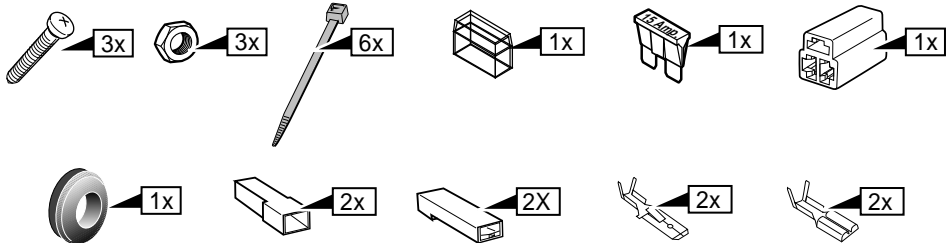

Einbauanleitung Elektrosatz  
Anhängervorrichtung mit 13-P Steckdose  
lt. DIN/ISO Norm 11446

Instructions de montage du faisceau  
électrique pour crochet d'attelage  
conforme à la norme  
DIN/ISO 11446 prise 13-P

Fitting instructions electric wiringkit  
towbar with 13-P socket up to  
DIN/ISO norm 11446

Montage-handleiding elektrokabelset voor  
trekhaak met 13-P contactdoos  
vlgs. DIN/ISO norm 11446

## RENAULT SCENIC 1999-

Bestel Nr.: RN-011-DB

\* Teilliste

\* Liste de pieces

\* Part list

\* Onderdelenlijst

26

**FUNKTIONEN KONTROLLIEREN !**  
**CONTRÔLER LES FONCTIONS !**  
**CHECK FUNCTIONS !**  
**CONTROLEER FUNCTIES !**

INFO Anschluß Steckdose / Connection de la prise / Socket connection / Contactdoos aansluiting

DIN/ISO 11446		(D)	(F)	(GB)	(NL)
	1/L	gelb	jaune	yellow	geel
	2	blau	bleu	blue	blauw
	2a	grau	gris	grey	grijs
	1-8	weiß	blanc	white	wit
	4/R	grün	vert	green	groen
	5/58-R	braun	marron	brown	bruin
	6/54	rot	rouge	red	rood
	7/58-L	schwarz	noir	black	zwart
	8	schwarz/rot	noir/rouge	black/red	zwart/rood
	9	braun/weiß	marron/blanc	brown/white	bruin/wit
	10	rot	rouge	red	rood
	10	weiß	blanc	white	wit
	12	rot/blau	rouge/bleu	red/blue	rood/blauw
	13	weiß	blanc	white	wit