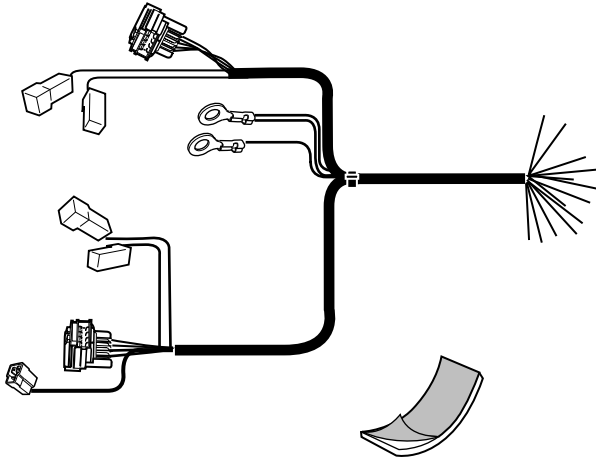

Einbauanleitung Elektrosatz  
Anhängervorrichtung mit 13-P Steckdose  
lt. DIN/ISO Norm 11446

Instructions de montage du faisceau  
électrique pour crochet d'attelage  
conforme à la norme  
DIN/ISO 11446 prise 13-P

Fitting instructions electric wiringkit  
towbar with 13-P socket up to  
DIN/ISO norm 11446

Montage-handleiding elektrokabelset voor  
trekhaak met 13-P contactdoos  
vlgs. DIN/ISO norm 11446

## RENAULT SCENIC 1999-

Bestel Nr.: RN-011-DB

\* Teilliste

\* Liste de pieces

\* Part list

\* Onderdelenlijst

26

**FUNKTIONEN KONTROLLIEREN !**  
**CONTRÔLER LES FONCTIONS !**  
**CHECK FUNCTIONS !**  
**CONTROLEER FUNCTIES !**

INFO Anschluß Steckdose / Connection de la prise / Socket connection / Contactdoos aansluiting

DIN/ISO 11446		(D)	(F)	(GB)	(NL)
	1/L	gelb	jaune	yellow	geel
	2	blau	bleu	blue	blauw
	2a	grau	gris	grey	grijs
	1-8	weiß	blanc	white	wit
	4/R	grün	vert	green	groen
	5/58-R	braun	marron	brown	bruin
	6/54	rot	rouge	red	rood
	7/58-L	schwarz	noir	black	zwart
	8	schwarz/rot	noir/rouge	black/red	zwart/rood
	9	braun/weiß	marron/blanc	brown/white	bruin/wit
	10	rot	rouge	red	rood
	10	weiß	blanc	white	wit
	12	rot/blau	rouge/bleu	red/blue	rood/blauw
	13	weiß	blanc	white	wit