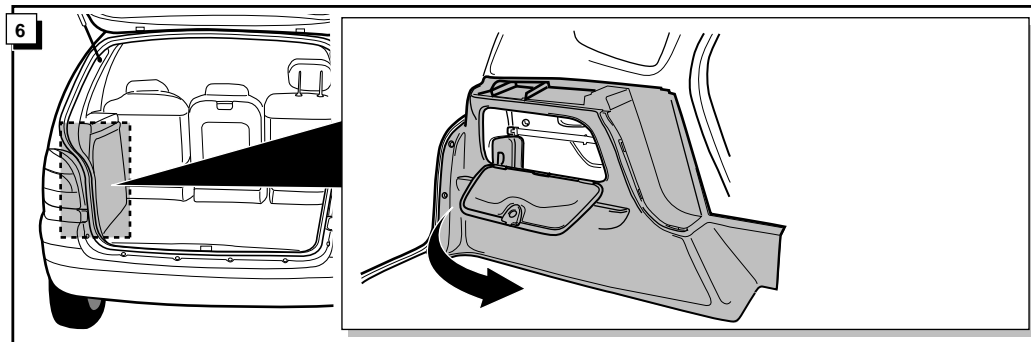

26

FUNKTIONEN KONTROLLIEREN !
CONTRÔLER LES FONCTIONS !
CHECK FUNCTIONS !
CONTROLEER FUNCTIES !