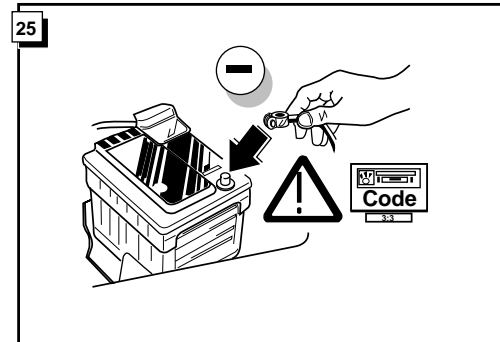

Einbauanleitung Elektrosatz  
Anhängervorrichtung mit 13-P Steckdose  
lt. DIN/ISO Norm 11446

Instructions de montage du faisceau  
électrique pour crochet d'attelage  
conforme à la norme  
DIN/ISO 11446 prise 13-P

Fitting instructions electric wiringkit  
towbar with 13-P socket up to  
DIN/ISO norm 11446

Montage-handleiding elektrokabelset voor  
trekhaak met 13-P contactdoos  
vlgs. DIN/ISO norm 11446

## RENAULT SCENIC 1999-

Bestel Nr.: RN-011-DB

\* Teilliste

\* Liste de pieces

\* Part list

\* Onderdelenlijst

26

**FUNKTIONEN KONTROLLIEREN !**  
**CONTRÔLER LES FONCTIONS !**  
**CHECK FUNCTIONS !**  
**CONTROLEER FUNCTIES !**