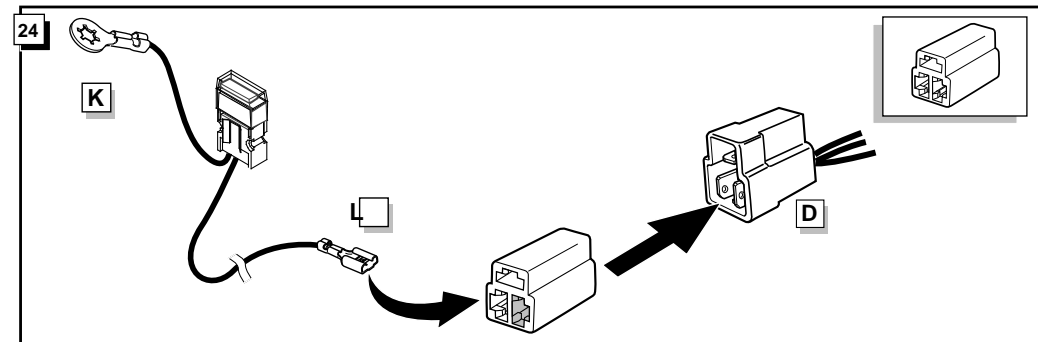

26

FUNKTIONEN KONTROLLIEREN !
CONTRÔLER LES FONCTIONS !
CHECK FUNCTIONS !
CONTROLEER FUNCTIES !