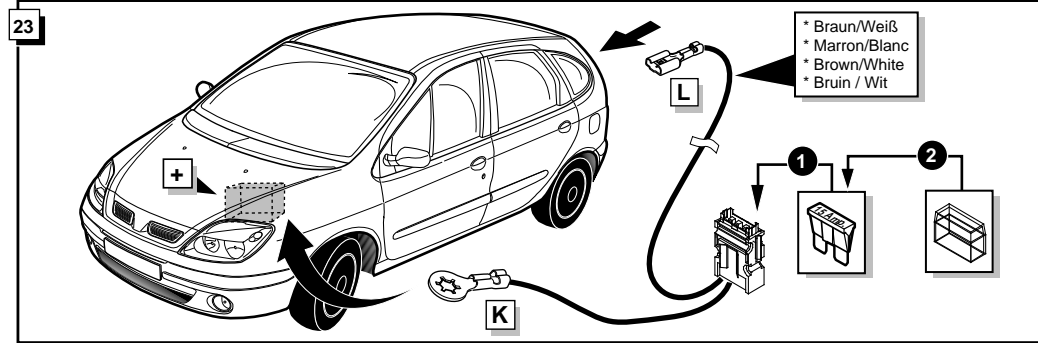

Einbauanleitung Elektrosatz  
Anhängervorrichtung mit 13-P Steckdose  
lt. DIN/ISO Norm 11446

Instructions de montage du faisceau  
électrique pour crochet d'attelage  
conforme à la norme  
DIN/ISO 11446 prise 13-P

Fitting instructions electric wiringkit  
towbar with 13-P socket up to  
DIN/ISO norm 11446

Montage-handleiding elektrokabelset voor  
trekhaak met 13-P contactdoos  
vlgs. DIN/ISO norm 11446

## RENAULT SCENIC 1999-

Bestel Nr.: RN-011-DB

\* Teilliste

\* Liste de pieces

\* Part list

\* Onderdelenlijst

26

**FUNKTIONEN KONTROLLIEREN !**  
**CONTRÔLER LES FONCTIONS !**  
**CHECK FUNCTIONS !**  
**CONTROLEER FUNCTIES !**