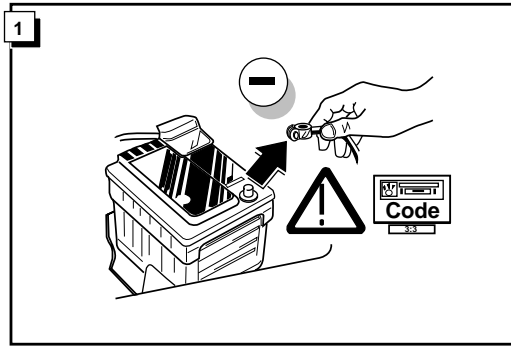

Einbauanleitung Elektrosatz  
Anhängervorrichtung mit 13-P Steckdose  
lt. DIN/ISO Norm 11446

Instructions de montage du faisceau  
électrique pour crochet d'attelage  
conforme à la norme  
DIN/ISO 11446 prise 13-P

Fitting instructions electric wiringkit  
towbar with 13-P socket up to  
DIN/ISO norm 11446

Montage-handleiding elektrokabelset voor  
trekhaak met 13-P contactdoos  
vlgs. DIN/ISO norm 11446

## RENAULT SCENIC 1999-

Bestel Nr.: RN-011-DB

\* Teilliste

\* Liste de pieces

\* Part list

\* Onderdelenlijst

26

**FUNKTIONEN KONTROLLIEREN !**  
**CONTRÔLER LES FONCTIONS !**  
**CHECK FUNCTIONS !**  
**CONTROLEER FUNCTIES !**