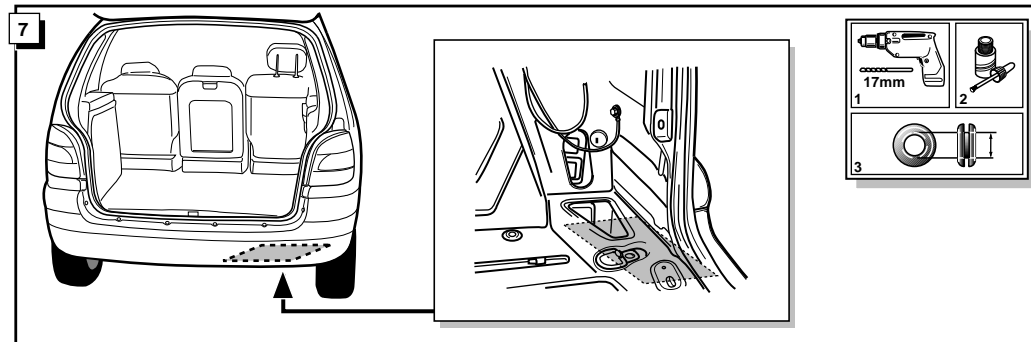

26

FUNKTIONEN KONTROLLIEREN !
CONTRÔLER LES FONCTIONS !
CHECK FUNCTIONS !
CONTROLEER FUNCTIES !