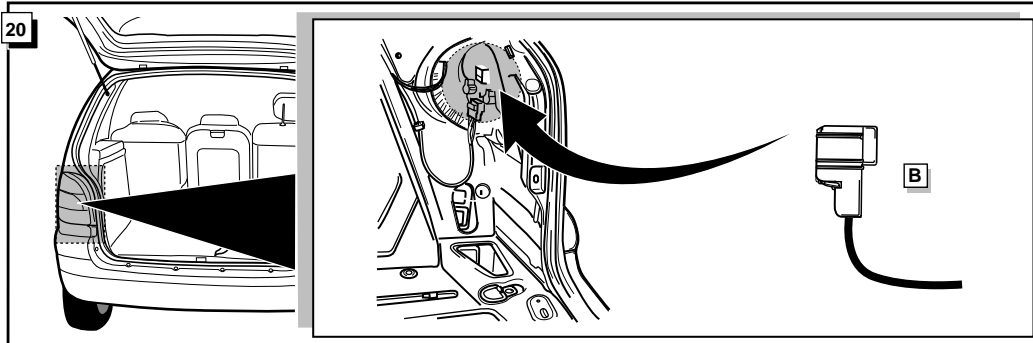

INFO Anschluß Steckdose / Connection de la prise / Socket connection / Contactdoos aansluiting

DIN/ISO 11446		(D)	(F)	(GB)	(NL)
	1/L	gelb	jaune	yellow	geel
	2	blau	bleu	blue	blauw
	2a	grau	gris	grey	grijs
	1-8	weiß	blanc	white	wit
	4/R	grün	vert	green	groen
	5/58-R	braun	marron	brown	bruin
	6/54	rot	rouge	red	rood
	7/58-L	schwarz	noir	black	zwart
	8	schwarz/rot	noir/rouge	black/red	zwart/rood
	9	braun/weiß	marron/blanc	brown/white	bruin/wit
	10	rot	rouge	red	rood
	10	weiß	blanc	white	wit
	12	rot/blau	rouge/bleu	red/blue	rood/blauw
	13	weiß	blanc	white	wit