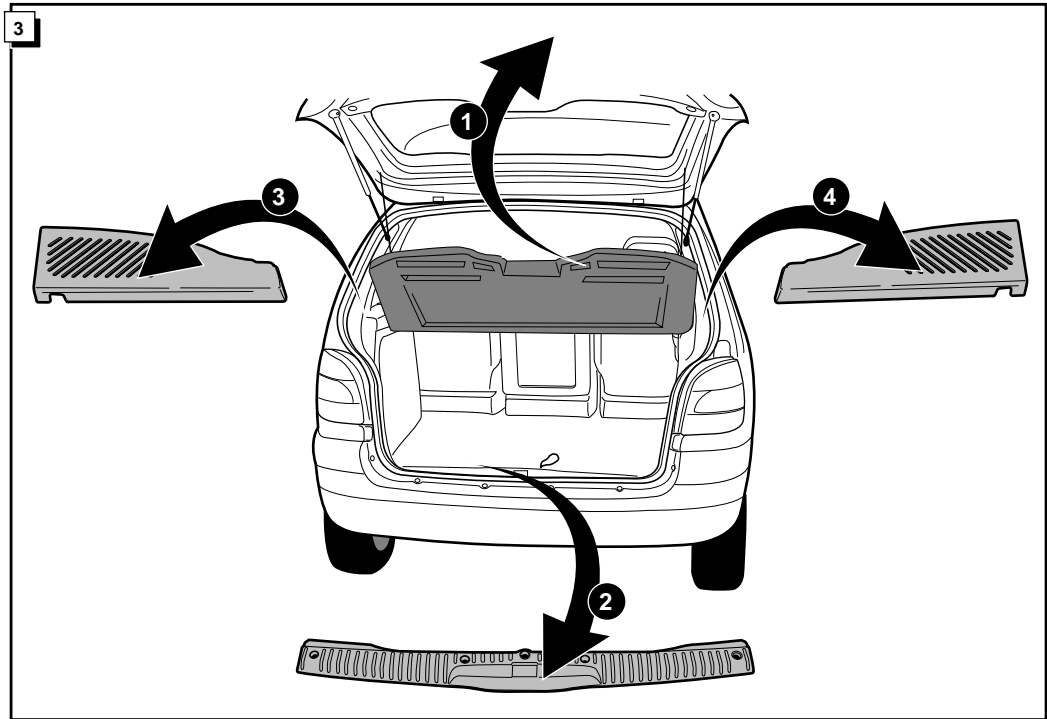

## RENAULT SCENIC 1999-

Bestel Nr.: RN-011-DB

\* Teilliste

\* Liste de pieces

\* Part list

\* Onderdelenlijst

26

**FUNKTIONEN KONTROLLIEREN !**  
**CONTRÔLER LES FONCTIONS !**  
**CHECK FUNCTIONS !**  
**CONTROLEER FUNCTIES !**