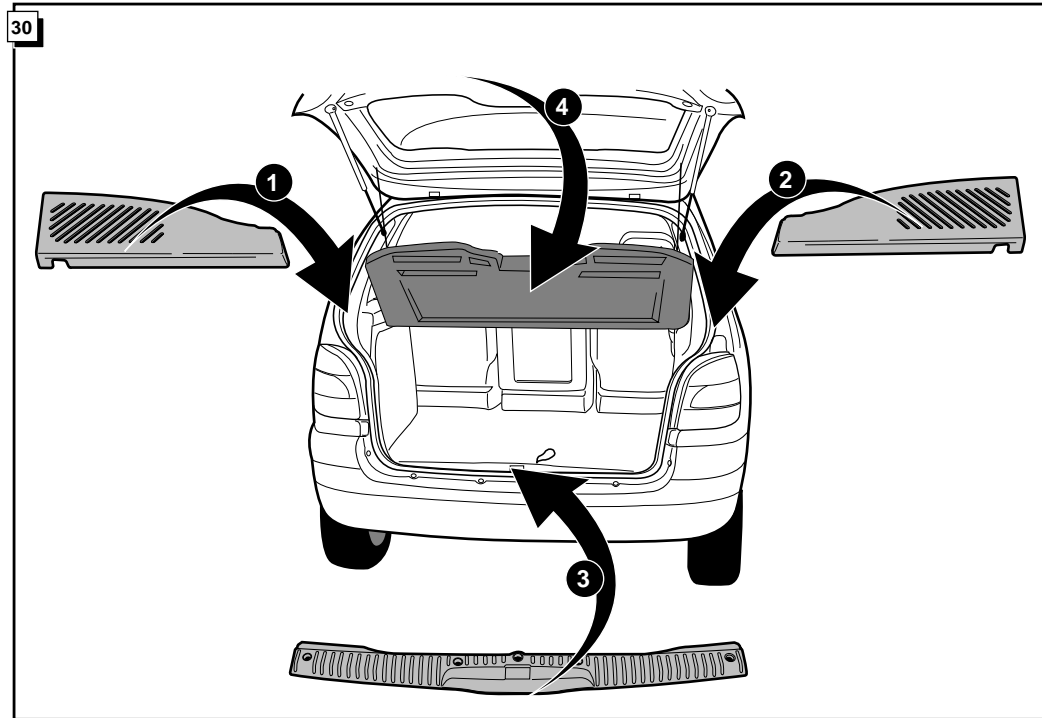

## RENAULT SCENIC 1999-

Bestel Nr.: RN-011-DB

\* Teilliste

\* Liste de pieces

\* Part list

\* Onderdelenlijst

26

**FUNKTIONEN KONTROLLIEREN !**  
**CONTRÔLER LES FONCTIONS !**  
**CHECK FUNCTIONS !**  
**CONTROLEER FUNCTIES !**