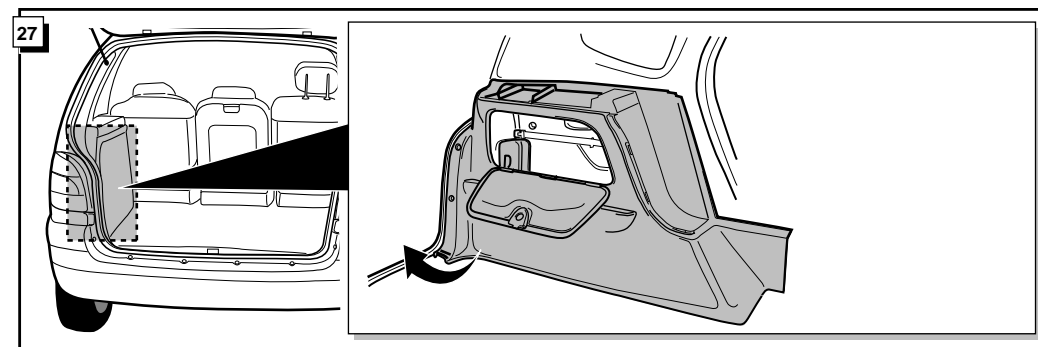

26

FUNKTIONEN KONTROLLIEREN !
CONTRÔLER LES FONCTIONS !
CHECK FUNCTIONS !
CONTROLEER FUNCTIES !