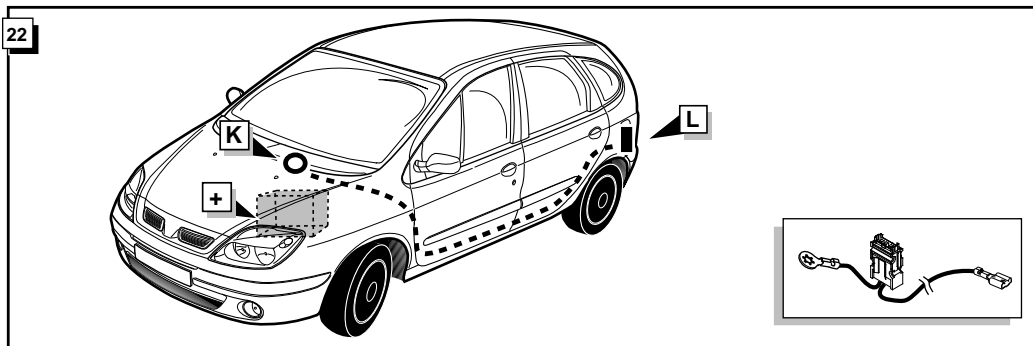

INFO Anschluß Steckdose / Connection de la prise / Socket connection / Contactdoos aansluiting

DIN/ISO 11446		(D)	(F)	(GB)	(NL)
	1/L	gelb	jaune	yellow	geel
	2	blau	bleu	blue	blauw
	2a	grau	gris	grey	grijs
	1-8	weiß	blanc	white	wit
	4/R	grün	vert	green	groen
	5/58-R	braun	marron	brown	bruin
	6/54	rot	rouge	red	rood
	7/58-L	schwarz	noir	black	zwart
	8	schwarz/rot	noir/rouge	black/red	zwart/rood
	9	braun/weiß	marron/blanc	brown/white	bruin/wit
	10	rot	rouge	red	rood
	10	weiß	blanc	white	wit
	12	rot/blau	rouge/bleu	red/blue	rood/blauw
	13	weiß	blanc	white	wit