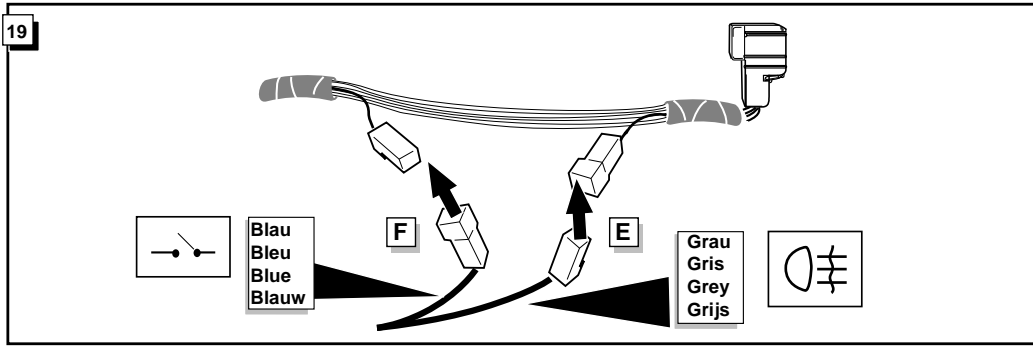

Einbauanleitung Elektrosatz  
Anhängervorrichtung mit 13-P Steckdose  
lt. DIN/ISO Norm 11446

Instructions de montage du faisceau  
électrique pour crochet d'attelage  
conforme à la norme  
DIN/ISO 11446 prise 13-P

Fitting instructions electric wiringkit  
towbar with 13-P socket up to  
DIN/ISO norm 11446

Montage-handleiding elektrokabelset voor  
trekhaak met 13-P contactdoos  
vlgs. DIN/ISO norm 11446

## RENAULT SCENIC 1999-

Bestel Nr.: RN-011-DB

\* Teilliste

\* Liste de pieces

\* Part list

\* Onderdelenlijst

26

**FUNKTIONEN KONTROLLIEREN !**  
**CONTRÔLER LES FONCTIONS !**  
**CHECK FUNCTIONS !**  
**CONTROLEER FUNCTIES !**

INFO Anschluß Steckdose / Connection de la prise / Socket connection / Contactdoos aansluiting

DIN/ISO 11446		(D)	(F)	(GB)	(NL)
	1/L	gelb	jaune	yellow	geel
	2	blau	bleu	blue	blauw
	2a	grau	gris	grey	grijs
	1-8	weiß	blanc	white	wit
	4/R	grün	vert	green	groen
	5/58-R	braun	marron	brown	bruin
	6/54	rot	rouge	red	rood
	7/58-L	schwarz	noir	black	zwart
	8	schwarz/rot	noir/rouge	black/red	zwart/rood
	9	braun/weiß	marron/blanc	brown/white	bruin/wit
	10	rot	rouge	red	rood
	10	weiß	blanc	white	wit
	12	rot/blau	rouge/bleu	red/blue	rood/blauw
	13	weiß	blanc	white	wit