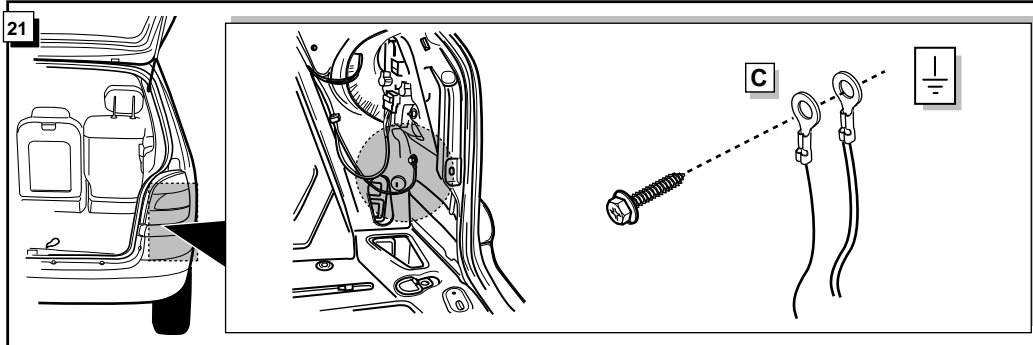

INFO Anschluß Steckdose / Connection de la prise / Socket connection / Contactdoos aansluiting

DIN/ISO 11446		(D)	(F)	(GB)	(NL)
	1/L	gelb	jaune	yellow	geel
	2	blau	bleu	blue	blauw
	2a	grau	gris	grey	grijs
	1-8	weiß	blanc	white	wit
	4/R	grün	vert	green	groen
	5/58-R	braun	marron	brown	bruin
	6/54	rot	rouge	red	rood
	7/58-L	schwarz	noir	black	zwart
	8	schwarz/rot	noir/rouge	black/red	zwart/rood
	9	braun/weiß	marron/blanc	brown/white	bruin/wit
	10	rot	rouge	red	rood
	10	weiß	blanc	white	wit
	12	rot/blau	rouge/bleu	red/blue	rood/blauw
	13	weiß	blanc	white	wit